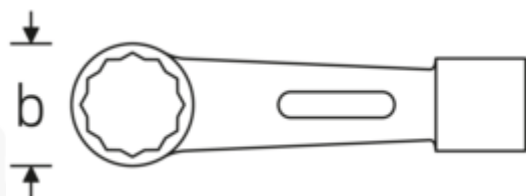

Llaves de percusión con boca en estrella

StahlwilleSTABIL® 8

Núm. art. **42010085**
GTIN **4018754023318**
Modelo **8 85**

Designación.

Llave inglesa de anillo de golpe SW 85 mm L.440mm

Características.

- para trabajos de montaje pesados
- 12 caras
- pared del anillo delgada para trabajar en espacios reducidos
- extremo de golpe reforzado para una mayor superficie de golpe
- Chrome Alloy Steel, forjado en caliente, lacado en verde

Dibujo técnico.

Atributos técnicos.

a 57 mm
Anchura mm (b) 117 mm

Datos logísticos.

Profundidad mm (IFS) 443
Anchura mm (IFS) 118

Longitud mm (L)	440 mm	Altura mm (IFS)	58
Aleación	Chrome Alloy Steel	RAEE/Ley eléctrica	nicht ear-pflichtig
Superficie	lacado en verde	Longitud (embalado, mm)	443
Anchura de los planos 1 [mm]	85 mm	Anchura (embalado, mm)	118
		Altura (embalado, mm)	58
		Volumen (empaquetado, dm3)	3.031892 dm3
		Núm. art.	42010085
		Peso (bruto, kg)	6,033
		Peso PAP (kg)	0,000
		Peso PVC (kg)	0,000
		GTIN	4018754023318
		País de origen AWR	GERMANY
		Región de origen	Nordrhein-Westfalen
		Arancel de aduanas núm.	82041100
		Norma de embalaje	1
		Peso (g)	6033 g