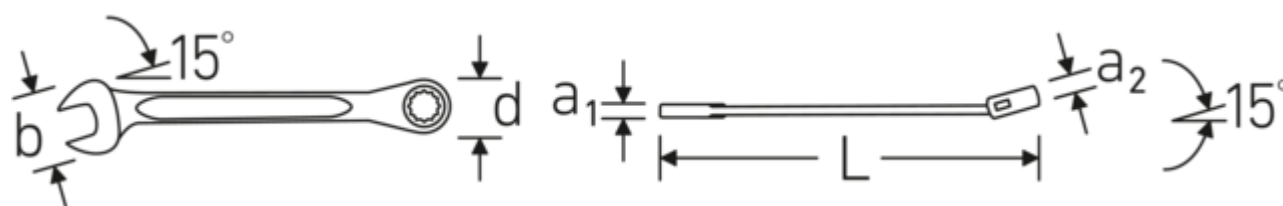

Podwójny profil-T

Nasze klucze płasko-oczkowe i oczkowe posiadają dodatkowe wgłębienie pośrodku narzędzia. Podobnie jak w przypadku podwójnej belki teowej, rozwiązanie to zapewnia ogromną nośność i maksymalną wytrzymałość przy jednoczesnej redukcji wagi.

Rysunek techniczny.

Atrybuty techniczne.

Liczba zębów	72
Kąt roboczy	5 °
Szerokość mm (b)	39 mm
d	34,5 mm
Długość mm (L)	252 mm
Stop	Stal stopowa chromowa
Pozycja szczęk	15 °
Powierzchnia	chromowane
Pozycja pierścienia	15 °
Szerokość w poprzek mieszkań 1 [cal]	3/4 "
Szerokość w poprzek mieszkań 2 [cal]	3/4 "