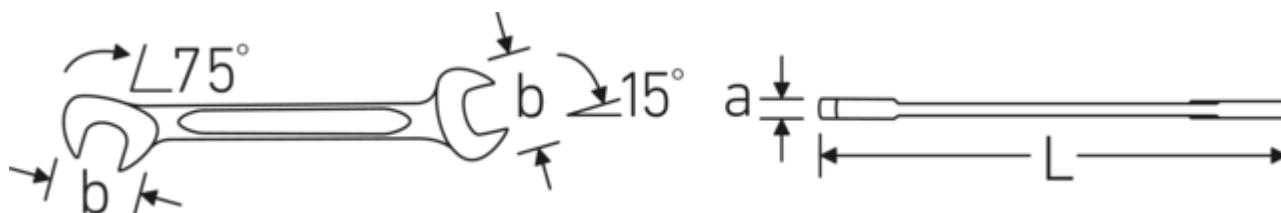

Rysunek techniczny.

Atrybuty techniczne.

a	3 mm
Szerokość mm (b)	18,9 mm
Długość mm (L)	103 mm
Stop	Stal stopowa chromowa
Pozycja szczęk	15/75 °
Powierzchnia	chromowane
Szerokość w poprzek mieszkań 1 [mm]	9 mm
Szerokość w poprzek mieszkań 2 [mm]	9 mm

Dane logistyczne.

Głębokość mm (IFS)	103
Szerokość mm (IFS)	19
Wysokość mm (IFS)	3
WEEE/ElektroG	nicht ear-pflichtig
Długość (w opakowaniu, mm)	120
Szerokość (w opakowaniu, mm)	50
Wysokość (w opakowaniu, mm)	18
Objętość (w opakowaniu, dm³)	0.108 dm³
Art. nr	40060909
Waga (brutto, kg)	0,194
Waga PAP (kg)	0,000
Waga PVC (kg)	0,003
GTIN	4018754018604
Kraj pochodzenia AWR	GERMANY
Region pochodzenia	Nordrhein-Westfalen
Nr taryfy celnej	82041100
Standard pakowania	10
Waga (g)	19 g

Warianty.

Art. nr	Nr modelu (ERP)	Oznaczenie	GTIN
40063232	ELECTRIC 12 3,2	Mały klucz płaski dwustronny Rozm. 3,2 mm Dł.70mm	4018754018673
40063535	ELECTRIC 12 3,5	Mały klucz płaski dwustronny Rozm. 3,5 mm Dł.70mm	4018754018680