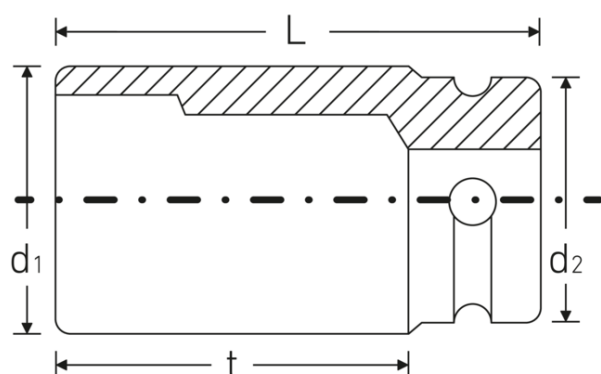

Vaso IMPACT

56IMP

Núm. art. 25020032
GTIN 4018754015863
Modelo 56 IMP 32

Designación. Vaso IMPACT 3/4 " 32mm L.100mm

Características.

- versión larga
- con hexágono
- cuadradillo interior de 3/4"
- Chrome Alloy Steel, acabado pavonado
- DIN 3129 / ISO 1711-2

Ventajas.

Cuadradillo interior de 3/4".

Productos destacados.

Funcionalidad optimizada.

Todas las bocas de llaves de vaso IMPACT cuentan con un orificio transversal pasante para el pasador de unión y con una ranura profunda para la junta de goma de seguridad. El pasador de seguridad no está sometido a carga durante la aplicación.

Gran precisión de ajuste.

La elevada precisión de ajuste que se consigue gracias a las tolerancias extremadamente pequeñas garantiza una transmisión óptima y sin holgura de la fuerza desde la llave de impacto hasta la boca de llave de vaso, así como una durabilidad considerablemente mayor.

Dibujo técnico.

Atributos técnicos.

Accionamiento manual/ mecánico	für Maschinenbetätigung
Perfil de salida	Hexagonal
Accionamiento cuadrado interior (pulgadas)	3/4 "
d1	49,9 mm
d2	44 mm
Longitud mm (L)	100 mm
Anchura de los planos [mm]	32 mm
t	72 mm