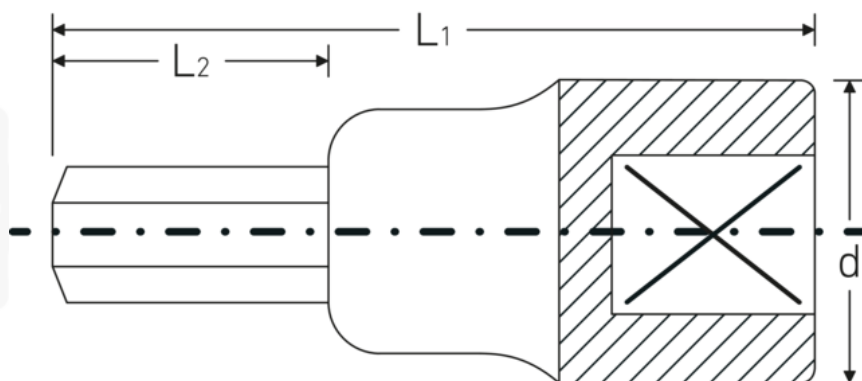

Chiavi a bussola INHEX

54

Nr. art. **03050005**
GTIN **4018754006243**
Modello **54 5 INHEX**

Designazione.

Inserto cacciavite INHEX 1/2 " 5mm Lun.60mm

Proprietà.

- per viti con cava esagonale
- DIN 7422
- Chrome-Alloy-Steel, cromate

Vantaggi.

Realizzato in acciaio al cromo di alta qualità con una finitura cromata resistente alla corrosione per una maggiore durata

Per viti a brugola esagonali, DIN 7422

Ideale per una vasta gamma di lavori su auto, biciclette, moto e nel settore industriale

Robusto strumento di qualità per professionisti - Made in Germany

Disegno tecnico.

Attributi tecnici.

| | |
|--|-----------|
| Profilo di uscita | Esagonale |
| Esagono di uscita esterno (mm) | 5 mm |
| Squadra di azionamento interna (pollici) | 1/2 " |
| d | 22,7 mm |
| DIN | DIN 7422 |
| L1 | 60 mm |
| L2 | 22 mm |

Dati logistici.

| | |
|-----------------------------|---------------------|
| Profondità mm (IFS) | 61 |
| Larghezza mm (IFS) | 23 |
| Spessore mm (IFS) | 23 |
| RAEE/Legge sull'elettricità | nicht ear-pflichtig |
| Lunghezza (imballata, mm) | 70 |
| Larghezza (imballata, mm) | 60 |
| Spessore (confezionata, mm) | 43 |
| Volume (imballato, dm3) | 0.1806 dm3 |
| Nr. art. | 03050005 |
| Peso (lordo, kg) | 0,345 |
| Peso PAP (kg) | 0,000 |
| Peso PVC (kg) | 0,003 |
| GTIN | 4018754006243 |
| Paese di origine AWR | GERMANY |
| Regione di origine | Nordrhein-Westfalen |
| N. tariffa doganale | 82042000 |
| Standard di imballaggio | 5 |
| Peso (g) | 68 g |