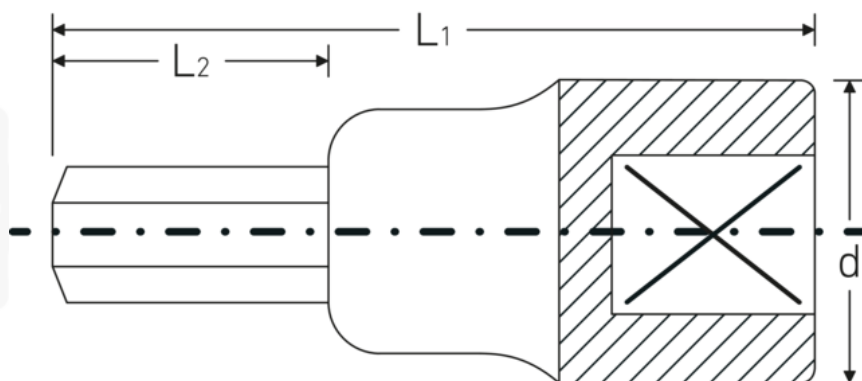

Chiavi a bussola INHEX

54

Nr. art. **03050019**
GTIN **4018754006328**
Modello **54 19 INHEX**

Designazione.

Inserto cacciavite INHEX 1/2 " 19mm Lun.60mm

Proprietà.

- per viti con cava esagonale
- DIN 7422
- Chrome-Alloy-Steel, cromate

Vantaggi.

Realizzato in acciaio al cromo di alta qualità con una finitura cromata resistente alla corrosione per una maggiore durata

Per viti a brugola esagonali, DIN 7422

Ideale per una vasta gamma di lavori su auto, biciclette, moto e nel settore industriale

Robusto strumento di qualità per professionisti - Made in Germany

Disegno tecnico.

Attributi tecnici.

Profilo di uscita	Esagonale
Esagono di uscita esterno (mm)	19 mm
Squadra di azionamento interna (pollici)	1/2 "
d	31 mm
DIN	DIN 7422
L1	60 mm
L2	20 mm

Dati logistici.

Profondità mm (IFS)	60
Larghezza mm (IFS)	31
Spessore mm (IFS)	31
RAEE/Legge sull'elettricità	nicht ear-pflichtig
Lunghezza (imballata, mm)	150
Larghezza (imballata, mm)	100
Spessore (confezionata, mm)	31
Volume (imballato, dm3)	0.465 dm3
Nr. art.	03050019
Peso (lordo, kg)	1,220
Peso PAP (kg)	0,000
Peso PVC (kg)	0,007
GTIN	4018754006328
Paese di origine AWR	GERMANY
Regione di origine	Nordrhein-Westfalen
N. tariffa doganale	82042000
Standard di imballaggio	5
Peso (g)	242 g