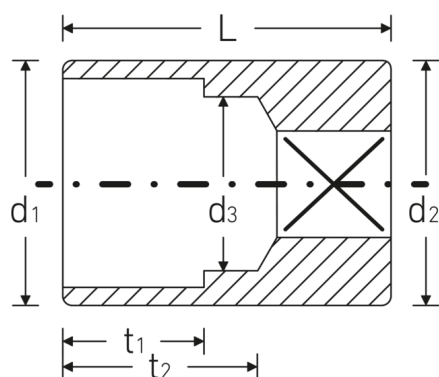

Bocas de llave de vaso

40a

Núm. art. **01410020**
GTIN **4018754001262**
Modelo **40a 5/16**

Designación. 1/4 " Juego de bocas de llaves de vaso SW 5/16" L.23mm

Características.

- ASME B 107.1, Fed. Spec. GGG-W-641, SAE AS 954-E (cifras de ensayos)
- HPQ®-Acero de alta características, cromadas

Dibujo técnico.

Atributos técnicos.

Accionamiento manual/ mecánico	für Handbetätigung
Perfil de salida	AS-drive hexagonal
Accionamiento cuadrado interior (pulgadas)	1/4 "
d1	11,6 mm
d2	11,6 mm
d3	7 mm
Longitud mm (L)	23 mm
Anchura de los planos [pulgadas]	5/16 "
t1	8 mm
t2	13,1 mm

Datos logísticos.

Profundidad mm (IFS)	23
Anchura mm (IFS)	12
Altura mm (IFS)	12
RAEE/Ley eléctrica	nicht ear-pflichtig
Longitud (embalado, mm)	82
Anchura (embalado, mm)	35
Altura (embalado, mm)	13
Volumen (empaquetado, dm3)	0.03731 dm3
Núm. art.	01410020
Peso (bruto, kg)	0,123
Peso PAP (kg)	0,000
Peso PVC (kg)	0,002
GTIN	4018754001262
País de origen AWR	GERMANY
Región de origen	Nordrhein-Westfalen
Arancel de aduanas núm.	82042000
Norma de embalaje	10
Peso (g)	12 g