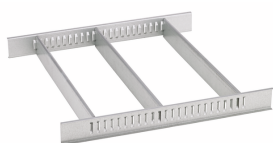

81484002
Skuffeskillevægger