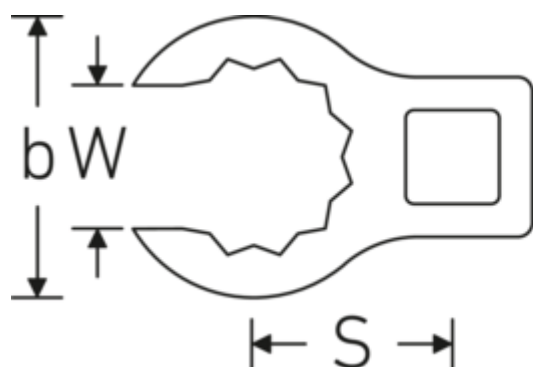

## Klucze płasko-oczkowe Crowring

440

Art. nr 01190009

GTIN 4018754140985

Model 440 9

### Oznaczenie.

1/4 " Klucz płasko-oczkowy Crowring Rozm. 9mm Dł.28.5mm

### Właściwości.

- stal stopowa chromowa, chromowane
- Uwaga! Zmienione wartości nastawcze w kluczu dynamometrycznego

### Atrybuty techniczne.

|                                       |         |
|---------------------------------------|---------|
| a                                     | 13,5 mm |
| Napęd kwadratowy wewnętrzny (cale)    | 1/4 "   |
| Szerokość mm (b)                      | 18,2 mm |
| Długość mm (L)                        | 28,5 mm |
| S                                     | 14 mm   |
| Szerokość w poprzek płaskowników [mm] | 9 mm    |