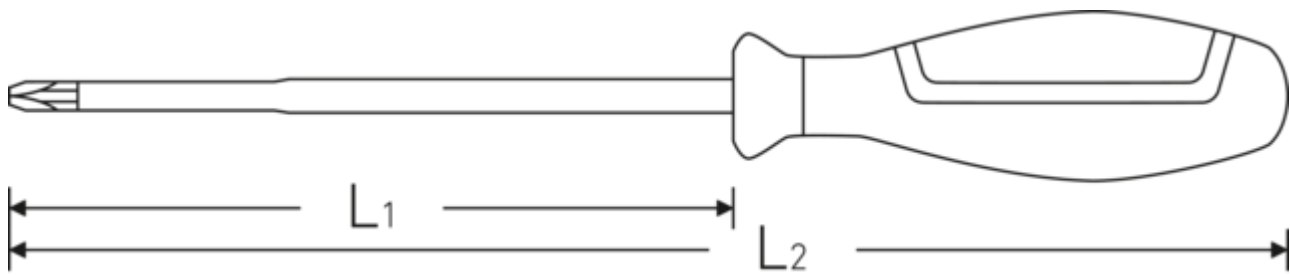

ROBUST.

Enten det er spor- eller stjerneskruer - de grove bladspissene overfører selv de største momentene til skruene - presist og sikkert.

Teknologier og egenskaper.

3-komponenthåndtak

Vårt 3-komponents håndtak kombinerer harde or myke som sikrer optimal ergonomi, maksimal kraftoverføring og økt sikkerhet ved daglig bruk.

Teknisk tegning.

Tekniske egenskaper.

Utgangprofil	Phillips Recess
DIN	DIN EN 60900
Størrelse på utgangsprofil	PH3
L1	150 mm
L2	275 mm

Logistics data.

Dybde mm (IFS)	273
Bredde mm (IFS)	35
Høyde mm (IFS)	35
WEEE/ElektroG	nicht ear-pflichtig
Lengde (pakket, mm)	305
Bredde (pakket, mm)	115
Høyde (pakket, mm)	82
Volum (pakket, dm ³)	2.87615 dm ³
Varenr.	46653003
Vekt (brutto, kg)	1,768
Vekt PAP (kg)	0,133
Vekt PVC (kg)	0,000
GTIN	4018754279098
Opprinnelsesland AWR	GERMANY