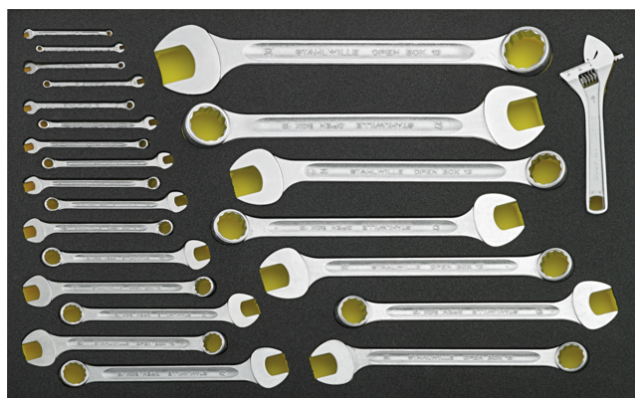

01030007
Juego de bocas de llaves de vaso

01030006
Juego de bocas de llaves de vaso

01030005
Juego de bocas de llaves de vaso

01020045
Juego de bocas de llaves de vaso

01010045
Juego de bocas de llaves de vaso

01010004
Juego de bocas de llaves de vaso

Variantes.

Núm. art.	Modelo N.º (ERP)	Designación	GTIN
97830803	13214 WW	Juego de mantenimiento de línea TCS 13214 WW 167 pzs.	4018754212606

Código GTIN.

Fotos.

STAHLWILLE Eduard Wille GmbH