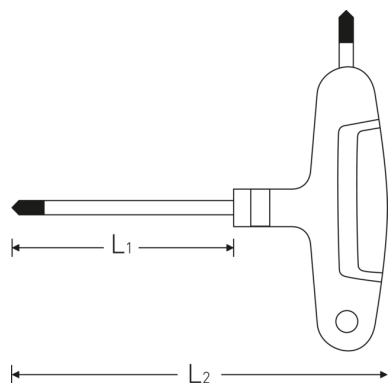

Destornilladores TORX®

10769

Núm. art. 43293015

GTIN 4018754319466

Modelo DRALL+ 10769 T15 TORX®

Designación.

Destornillador TORX® T15 L.100mm

Características.

- para tornillos rebajados TORX®
- con 2 salidas
- punta negra
- con mango en cruz de 2 componentes
- Chrome Alloy Steel, cromado mate

Ventajas.

con maneral de cruceta de tres componentes

Dibujo técnico.

Atributos técnicos.

Perfil de salida	TORX®
Tamaño perfil de salida	T15
L1	100 mm
L2	116 mm

Datos logísticos.

Profundidad mm (IFS)	126
Anchura mm (IFS)	110
Altura mm (IFS)	22
RAEE/Ley eléctrica	nicht ear-pflichtig
Longitud (embalado, mm)	410
Anchura (embalado, mm)	200
Altura (embalado, mm)	23
Volumen (empaquetado, dm3)	1.886 dm3
Núm. art.	43293015
Peso (bruto, kg)	0,448
Peso PAP (kg)	0,000
Peso PVC (kg)	0,016
GTIN	4018754319466
País de origen AWR	GERMANY
Región de origen	Nordrhein-Westfalen
Arancel de aduanas núm.	82054000
Norma de embalaje	10
Peso (g)	16 g