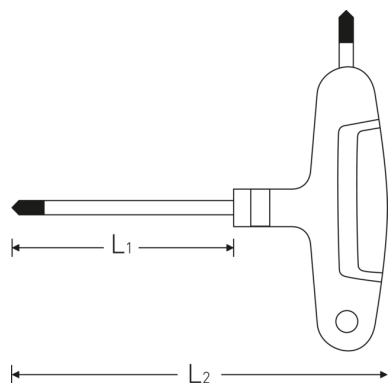

### Características.

- para tornillos rebajados TORX®
- con 2 salidas
- punta negra
- con mango en cruz de 2 componentes
- Chrome Alloy Steel, cromado mate

### Ventajas.

con maneral de cruceta de tres componentes

## Dibujo técnico.

## Atributos técnicos.

Perfil de salida	TORX®
Tamaño perfil de salida	T20
L1	100 mm
L2	125 mm