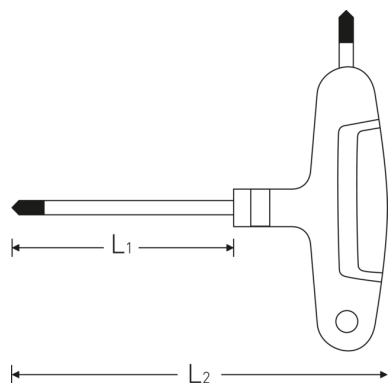

Destornilladores TORX®

10769

Núm. art. **43293050**

GTIN **4018754319527**

Modelo **DRALL+ 10769 T50 TORX®**

Designación.

Destornillador TORX® T50 L.130mm

Características.

- para tornillos rebajados TORX®
- con 2 salidas
- punta negra
- con mango en cruz de 2 componentes
- Chrome Alloy Steel, cromado mate

Ventajas.

con maneral de cruceta de tres componentes

Dibujo técnico.

Atributos técnicos.

Perfil de salida	TORX®
Tamaño perfil de salida	T50
L1	130 mm
L2	165 mm

Datos logísticos.

Profundidad mm (IFS)	146
Anchura mm (IFS)	163
Altura mm (IFS)	28
RAEE/Ley eléctrica	nicht ear-pflichtig
Longitud (embalado, mm)	410
Anchura (embalado, mm)	200
Altura (embalado, mm)	57
Volumen (empaquetado, dm3)	4.674 dm3
Núm. art.	43293050
Peso (bruto, kg)	0,996
Peso PAP (kg)	0,000
Peso PVC (kg)	0,016
GTIN	4018754319527
País de origen AWR	GERMANY
Región de origen	Nordrhein-Westfalen
Arancel de aduanas núm.	82054000
Norma de embalaje	5
Peso (g)	137 g