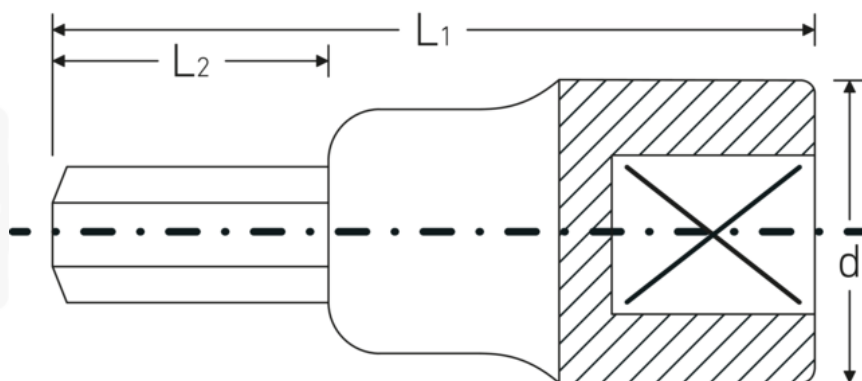

Chiavi a bussola INHEX

54

Nr. art. 03050017

GTIN 4018754006311

Modello 54 17 INHEX

Designazione.

Inserto cacciavite INHEX 1/2 " 17mm Lun.60mm

Proprietà.

- per viti con cava esagonale
- DIN 7422
- Chrome-Alloy-Steel, cromate

Vantaggi.

Realizzato in acciaio al cromo di alta qualità con una finitura cromata resistente alla corrosione per una maggiore durata

Per viti a brugola esagonali, DIN 7422

Ideale per una vasta gamma di lavori su auto, biciclette, moto e nel settore industriale

Robusto strumento di qualità per professionisti - Made in Germany

Disegno tecnico.

Attributi tecnici.

Profilo di uscita	Esagonale
Esagono di uscita esterno (mm)	17 mm
Squadra di azionamento interna (pollici)	1/2 "
d	27,5 mm
DIN	DIN 7422
L1	60 mm
L2	20 mm

Dati logistici.

Profondità mm (IFS)	60
Larghezza mm (IFS)	28
Spessore mm (IFS)	28
RAEE/Legge sull'elettricità	nicht ear-pflichtig
Lunghezza (imballata, mm)	150
Larghezza (imballata, mm)	100
Spessore (confezionata, mm)	28
Volume (imballato, dm3)	0.42 dm3
Nr. art.	03050017
Peso (lordo, kg)	0,930
Peso PAP (kg)	0,000
Peso PVC (kg)	0,007
GTIN	4018754006311
Paese di origine AWR	GERMANY
Regione di origine	Nordrhein-Westfalen
N. tariffa doganale	82042000
Standard di imballaggio	5
Peso (g)	186 g