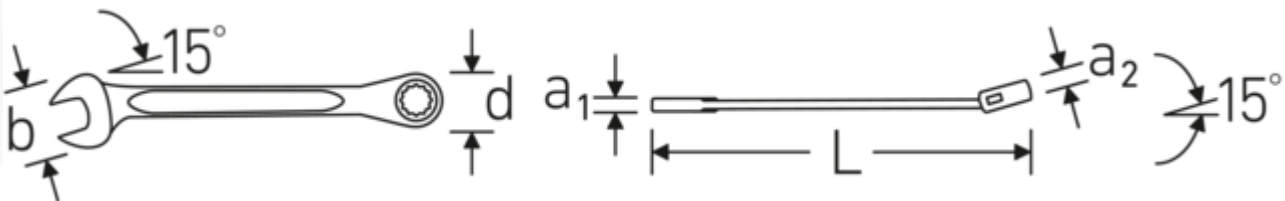

Produktets høydepunkter.

MER NØYAKTIG.

Særlig lave produksjonstoleranser med reproduserbar mål-presisjon gjør det mulig at det ene nøkkelverktøyet er likt det andre. Dermed sitter både gap og ring alltid sikkert fast på skruen og en mest mulig perfekt formtilpasning er gitt.

Teknologier og egenskaper.

Dobbel T-profil

Våre kombinasjons- og ringnøkler har en ekstra fordykning i midten av verktøyet. Akkurat som prinsippet med dobbel T-bjelke, gir dette en enorm bæreevne og maksimal styrke, samtidig som vekten reduseres.

Teknisk tegning.

Tekniske egenskaper.

a	8,4 mm
Antall tenner	72
Arbeidsvinkel	5 °
Bredde mm (b)	26,5 mm
d	25,0 mm
Lengde mm (L)	182 mm
Legering	Chrome Alloy Steel
Kjeveposisjon	15 °
Ringposisjon	15 °
Skiftenøkkelstørrelse 1 [mm]	13 mm
Skiftenøkkelstørrelse 2 [mm]	13 mm