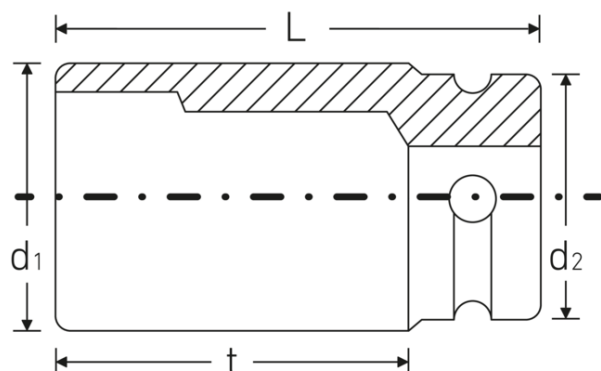

### Funcionalidad optimizada.

Todas las bocas de llaves de vaso IMPACT cuentan con un orificio transversal pasante para el pasador de unión y con una ranura profunda para la junta de goma de seguridad. El pasador de seguridad no está sometido a carga durante la aplicación.

### Gran precisión de ajuste.

La elevada precisión de ajuste que se consigue gracias a las tolerancias extremadamente pequeñas garantiza una transmisión óptima y sin holgura de la fuerza desde la llave de impacto hasta la boca de llave de vaso, así como una durabilidad considerablemente mayor.

## Dibujo técnico.

## Atributos técnicos.

Accionamiento manual/ mecánico	für Maschinenbetätigung
Perfil de salida	Hexagonal
Accionamiento cuadrado interior (pulgadas)	3/4 "
d1	35 mm
d2	44 mm
Longitud mm (L)	100 mm
Anchura de los planos [mm]	21 mm
t	75 mm