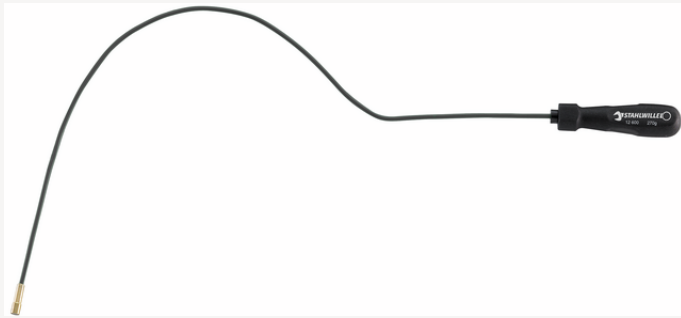

Sollevatore magnetico

12600

Nr. art. **77260027**
GTIN **4018754104376**
Modello **12600 270**

Designazione.

Sollevatore magnetico Forza di tenuta 270g Dia.5mm Lun.500mm

Proprietà.

- sollevatore magnetico flessibile con impugnatura ergonomica
- per l'uso in officina, nell'industria e in casa
- consente il recupero di viti, dadi e altre piccole parti metalliche da spazi ristretti

Vantaggi.

Mini estrattore magnetico flessibile con testa estremamente piccola e un'elevata forza di trazione di 270 g, lunghezza 500 mm

Consente di raccogliere oggetti ferrosi persi, come viti o utensili, in punti difficili da raggiungere

Con maniglia ergonomica e filo flessibile rivestito in plastica per afferrare e tirare gli oggetti in modo sicuro.

Pratico ausilio per l'officina, l'industria e la casa

Robusto strumento di qualità per professionisti - Made in Germany

Prodotti in evidenza.

**PRODUCT IMAGE
IN PROGRESS**

**PRODUCT IMAGE
IN PROGRESS**

**PRODUCT IMAGE
IN PROGRESS**

Attributi tecnici.

d	5 mm
Lunghezza mm (L)	500 mm
Forza di tenuta (g)	270 g

Dati logistici.

Profondità mm (IFS)	260
Larghezza mm (IFS)	19
Spessore mm (IFS)	16
RAEE/Legge sull'elettricità	nicht ear-pflichtig
Lunghezza (imballata, mm)	500
Larghezza (imballata, mm)	90
Spessore (confezionata, mm)	17
Volume (imballato, dm3)	0.765 dm3
Nr. art.	77260027
Peso (lordo, kg)	0,035
Peso PAP (kg)	0,000
Peso PVC (kg)	0,006
GTIN	4018754104376
Paese di origine AWR	GERMANY
Regione di origine	Nordrhein-Westfalen
N. tariffa doganale	85051190
Standard di imballaggio	1
Peso (g)	30 g