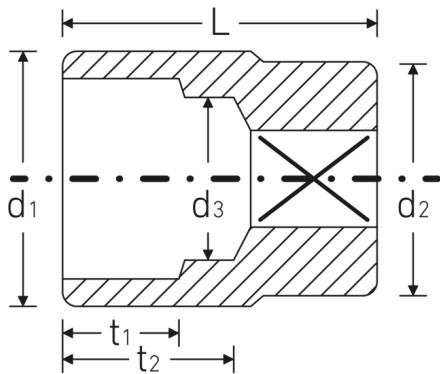

Steckschlüsseinsätze zöllig, 3/4"

55a

Art.-Nr. 05410068

GTIN 4018754009466

Modell 55a 1.3/4

Bezeichnung.

3/4 " Steckschlüsseinsatz SW 1 3/4" L.70mm

Eigenschaften.

- Doppelsechskant mit AS-Drive-Profil
- 3/4" Innenvierkant-Antrieb
- HPQ® Hochleistungsstahl, verchromt
- SAE AS 954-E (Prüfwerte) / ASME B 107.1

Technologien und Leistungsmerkmale.

High Performance Quality (HPQ®)

Technische Zeichnung.

Technische Attribute.

Abtriebsprofil	Doppelsechskant AS-Drive
Antriebsvierkant innen (Zoll)	3/4 "
d1	59,5 mm
d2	40 mm
d3	33 mm
Länge mm (L)	70 mm
Schlüsselweite [Zoll]	1 3/4 "
t1	32 mm
t2	40,5 mm

Logistikdaten.

Tiefe mm (IFS)	70
Breite mm (IFS)	60
Höhe mm (IFS)	60
WEEE/ElektroG	nicht ear-pflichtig
Länge (verpackt, mm)	110
Breite (verpackt, mm)	110
Höhe (verpackt, mm)	60
Volumen (verpackt, dm3)	0.726 dm3
Art.-Nr.	05410068
Gewicht (brutto, kg)	0,540
Gewicht PAP (kg)	0,000
Gewicht PVC (kg)	0,006
GTIN	4018754009466
Ursprungsland AWR	GERMANY
Ursprungsregion	Nordrhein-Westfalen
Zolltarifnr.	82042000
Packnorm	1
Gewicht (g)	524 g