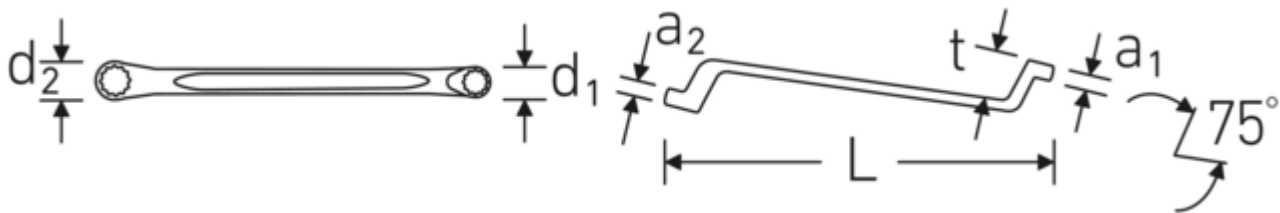

Dunwandige ringen

De smalle diameter van onze ringen vereenvoudigt het werk in krappe ruimtes. De zijkanten van de ringen zijn hoger dan bij standaardmoeren, waardoor vastlopen wordt voorkomen.

Technische tekening.

Technische kenmerken.

a1	19 mm
a2	20 mm
Uitvoerprofiel	twaalfkant AS-Drive
d1	65,2 mm
d2	73 mm
Lengte mm (L)	535 mm
Alloy	Chrome Alloy Steel
Oppervlak	verchromd
Flatbreedte 1 [mm]	46 mm
Ringpositie	75 °
Breedte over vlakken 2 [mm]	50 mm
t	45 mm