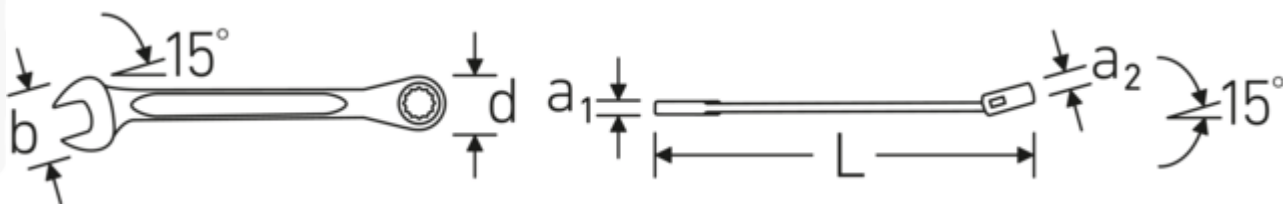

**Teknologier og egenskaper.**

**Dobbel T-profil**

Våre kombinasjons- og ringnøkler har en ekstra fordykning i midten av verktøyet. Akkurat som prinsippet med dobbel T-bjelke, gir dette en enorm bæreevne og maksimal styrke, samtidig som vekten reduseres.

## Tekniske egenskaper.

a	8,4 mm
Antall tenner	72
Arbeidsvinkel	5 °
Bredde mm (b)	21,7 mm
d	21,0 mm
Lengde mm (L)	158 mm
Legering	Chrome Alloy Steel
Kjeveposisjon	15 °
Ringposisjon	15 °
Skiftenøkkelstørrelse 1 [mm]	10 mm
Skiftenøkkelstørrelse 2 [mm]	10 mm