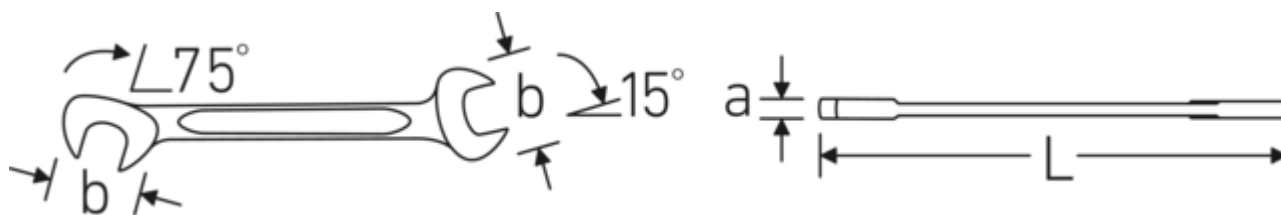

Małe klucze płaskie dwustronne ELECTRIC, metryczne

ELECTRIC 12

Art. nr **40060707**
GTIN **4018754018581**
Model **ELECTRIC 12 7**

Oznaczenie.

Mały klucz płaski dwustronny Rozm. 7 mm Dł.91mm

Właściwości.

- **metryczne, identyczne** rozmiary końcówek
- prosta konstrukcja, szczęki odgięte pod kątem 15° i 75°
- trwała, smukła i lekka konstrukcja
- wysoka wytrzymałość na zginanie dzięki profilowi podwójne T
- zaokrąglone wykończenie STAHLWILLE zapewnia przyjemną w dotyku powierzchnię antypoślizgową
- stal stopowa chromowa, chromowana

Technologie i właściwości użytkowe.

Podwójny profil-T

Nasze klucze płasko-oczkowe i oczkowe posiadają dodatkowe wgłębienie pośrodku narzędzia. Podobnie jak w przypadku podwójnej belki teowej, rozwiązanie to zapewnia ogromną nośność i maksymalną wytrzymałość przy jednoczesnej redukcji wagi.

Offset Shaft Design

Nasze klucze są specjalnie zaprojektowane z dodatkowym wzmocnieniem w strefach obciążenia, w których przykładana jest największa siła - a mianowicie w miejscu połączenia szczęki z trzpieniem - w celu zapobiegania deformacji.

Rysunek techniczny.

Atrybuty techniczne.

a	2 mm
Szerokość mm (b)	14,7 mm
Długość mm (L)	91 mm
Stop	Stal stopowa chromowa
Pozycja szczęk	15/75 °
Powierzchnia	chromowane
Szerokość w poprzek mieszkań 1 [mm]	7 mm
Szerokość w poprzek mieszkań 2 [mm]	7 mm