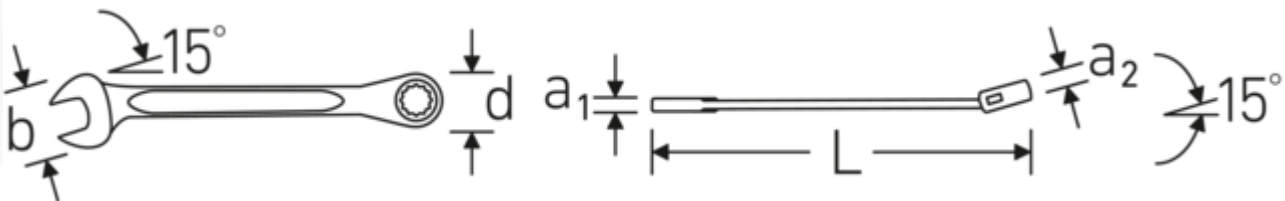

Produktets høydepunkter.

MER NØYAKTIG.

Særlig lave produksjonstoleranser med reproducerbar mål-presisjon gjør det mulig at det ene nøkkelverktøyet er likt det andre. Dermed sitter både gap og ring alltid sikkert fast på skruen og en mest mulig perfekt formtilpasning er gitt.

Teknologier og egenskaper.

Dobbel T-profil

Våre kombinasjons- og ringnøkler har en ekstra fordykning i midten av verktøyet. Akkurat som prinsippet med dobbel T-bjelke, gir dette en enorm bæreevne og maksimal styrke, samtidig som vekten reduseres.

Teknisk tegning.

Tekniske egenskaper.

a	8,4 mm
Antall tenner	72
Arbeidsvinkel	5 °
Bredde mm (b)	23 mm
d	22,0 mm
Lengde mm (L)	165 mm
Legering	Chrome Alloy Steel
Kjeveposisjon	15 °
Ringposisjon	15 °
Skiftenøkkelstørrelse 1 [mm]	11 mm
Skiftenøkkelstørrelse 2 [mm]	11 mm