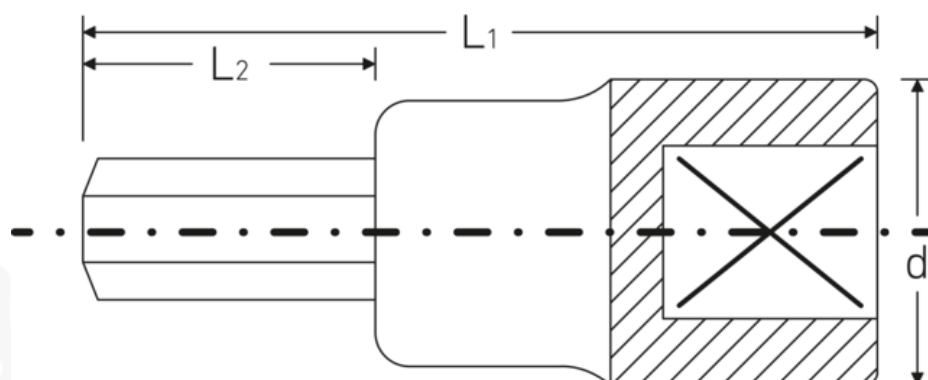

Nasadki INHEX

49a

Art. nr 02450014
GTIN 4018754004508
Model 49a 7/32 INHEX

Oznaczenie. Nasadka wkrętakowa INHEX 3/8 " 7/32 Dt.52mm

Właściwości.

- do śrub z gniazdem sześciokątnym
- DIN 7422
- stal stopowa chromowa,chromowane

Zalety.

do śrub z łbem walcowym o gnieździe sześciokątnym

Rysunek techniczny.

Atrybuty techniczne.

| | |
|---------------------------------------|----------|
| Sześciokąt napędu zewnętrznego (cale) | 7/32 |
| Napęd kwadratowy wewnętrzny (cale) | 3/8 " |
| d | 17,8 mm |
| DIN | DIN 7422 |
| L1 | 52 mm |
| L2 | 20 mm |

Dane logistyczne.

| | |
|------------------------------|---------------------|
| Głębokość mm (IFS) | 52 |
| Szerokość mm (IFS) | 19 |
| Wysokość mm (IFS) | 19 |
| WEEE/ElektroG | nicht ear-pflichtig |
| Długość (w opakowaniu, mm) | 90 |
| Szerokość (w opakowaniu, mm) | 60 |
| Wysokość (w opakowaniu, mm) | 20 |
| Objętość (w opakowaniu, dm3) | 0.108 dm3 |
| Art. nr | 02450014 |
| Waga (brutto, kg) | 0,236 |
| Waga PAP (kg) | 0,000 |
| Waga PVC (kg) | 0,003 |
| GTIN | 4018754004508 |
| Kraj pochodzenia AWR | GERMANY |
| Region pochodzenia | Nordrhein-Westfalen |
| Nr taryfy celnej | 82042000 |
| Standard pakowania | 5 |
| Waga (g) | 46 g |