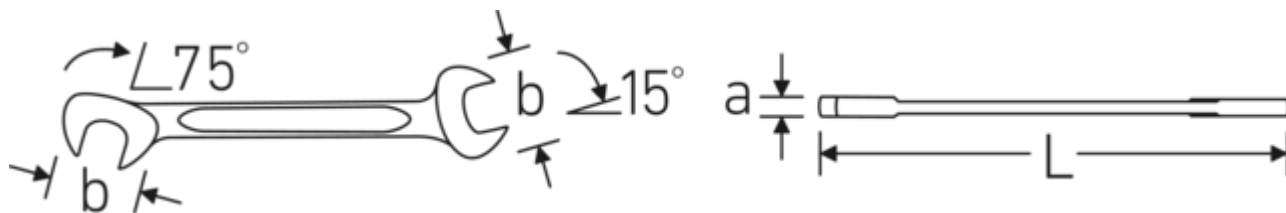

Liten fastnøkkel ELECTRIC

ELECTRIC 12a

Varenr. 40462424
GTIN 4018754020010
Model ELECTRIC 12a 3/8

Merkenavn.	Dobbel fastnøkkel liten ELEKTRISK Nøkkelstørrelse 3/8 x 3/8 " L.105mm
Egenskaper.	kromlegert stål, forkrommet.

Teknologier og egenskaper.

Dobbel T-profil

Våre kombinasjons- og ringnøkler har en ekstra fordypning i midten av verktøyet. Akkurat som prinsippet med dobbel T-bjelke, gir dette en enorm bæreevne og maksimal styrke, samtidig som vekten reduseres.

Offset Shaft Design

Våre skiftenøkler er spesielt designet med ekstra forsterkning i de belastningssonene der den største kraften brukes, nemlig ved forbindelsen mellom kjeven og skaftet, for å forhindre deformering.

Teknisk tegning.

Tekniske egenskaper.

a	3 mm
Bredde mm (b)	21 mm
Lengde mm (L)	105 mm
Legering	Chrome Alloy Steel
Kjeveposisjon	15/75 °
Nøkkelstørrelse 1 [tommer]	3/8 "
Nøkkelstørrelse 2 [tommer]	3/8 "

Logistics data.