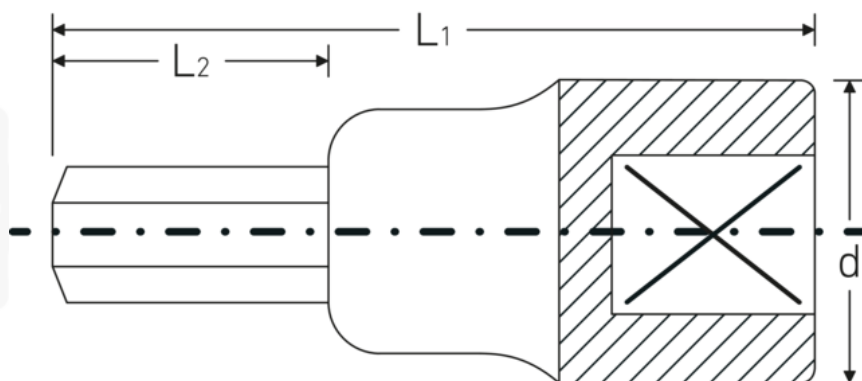

Chiavi a bussola INHEX

54

Nr. art. **03050007**
GTIN **4018754006267**
Modello **54 7 INHEX**

Designazione.

Inserto cacciavite INHEX 1/2 " 7mm Lun.60mm

Proprietà.

- per viti con cava esagonale
- DIN 7422
- Chrome-Alloy-Steel, cromate

Vantaggi.

Realizzato in acciaio al cromo di alta qualità con una finitura cromata resistente alla corrosione per una maggiore durata

Per viti a brugola esagonali, DIN 7422

Ideale per una vasta gamma di lavori su auto, biciclette, moto e nel settore industriale

Robusto strumento di qualità per professionisti - Made in Germany

Disegno tecnico.

Attributi tecnici.

Profilo di uscita	Esagonale
Esagono di uscita esterno (mm)	7 mm
Squadra di azionamento interna (pollici)	1/2 "
d	22,7 mm
DIN	DIN 7422
L1	60 mm
L2	22 mm

Dati logistici.

Profondità mm (IFS)	61
Larghezza mm (IFS)	23
Spessore mm (IFS)	23
RAEE/Legge sull'elettricità	nicht ear-pflichtig
Lunghezza (imballata, mm)	70
Larghezza (imballata, mm)	60
Spessore (confezionata, mm)	43
Volume (imballato, dm3)	0.1806 dm3
Nr. art.	03050007
Peso (lordo, kg)	0,375
Peso PAP (kg)	0,000
Peso PVC (kg)	0,003
GTIN	4018754006267
Paese di origine AWR	GERMANY
Regione di origine	Nordrhein-Westfalen
N. tariffa doganale	82042000
Standard di imballaggio	5
Peso (g)	75 g