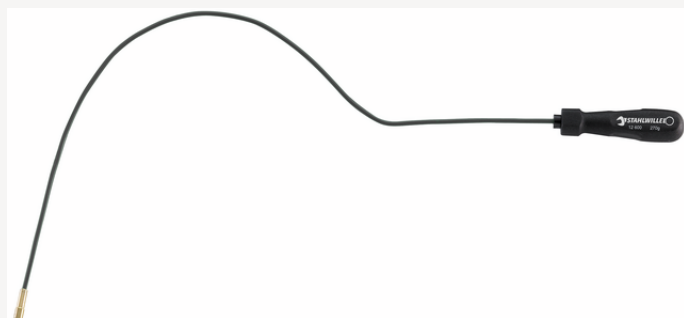

Doigt magnétique

12600

Réf. n° **77260027**
GTIN **4018754104376**
Modèle **12600 270**

Désignation.

Doigt magnétique Force d'adhérence 270g Dia.5mm Lg.500mm

Propriétés.

- doigt magnétique flexible avec manche ergonomique
- pour une utilisation en atelier, dans l'industrie et à la maison
- permet de récupérer des vis, écrous et autres petites pièces métalliques dans des espaces étroits

Avantages.

Mini-élévateur magnétique flexible avec une tête extrêmement petite et une force de traction élevée de 270 g, longueur de 500 mm

Permet de récupérer des objets perdus contenant du fer, comme des vis ou des outils, dans des endroits difficiles d'accès

Avec manche d'actionnement ergonomique et fil métallique flexible revêtu de plastique pour une prise en main et une traction sûres des objets.

Aide pratique pour une utilisation en atelier, dans l'industrie et au foyer