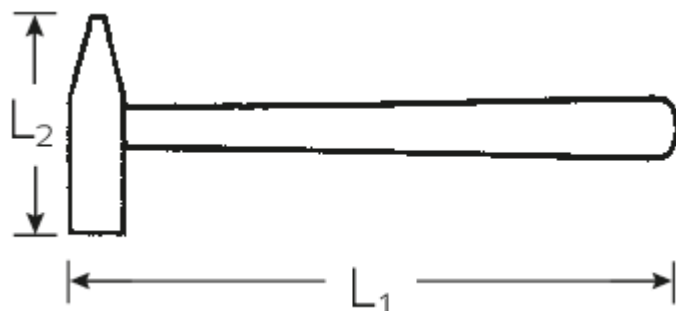

Rysunek techniczny.

Atrybuty techniczne.

DIN	DIN 1041
Waga głowicy	300 g
zawartość	300 g
L1	300 mm
L2	105 mm

Dane logistyczne.

Głębokość mm (IFS)	302
Szerokość mm (IFS)	105
Wysokość mm (IFS)	23
WEEE/ElektroG	nicht ear-pflichtig
Długość (w opakowaniu, mm)	350
Szerokość (w opakowaniu, mm)	180
Wysokość (w opakowaniu, mm)	48
Objętość (w opakowaniu, dm³)	3.024 dm³
Art. nr	70110010
Waga (brutto, kg)	3,200
Waga PAP (kg)	0,124
Waga PVC (kg)	0,000
GTIN	4018754306909
Kraj pochodzenia AWR	GERMANY
Region pochodzenia	Nordrhein-Westfalen
Nr taryfy celnej	82052000
Standard pakowania	6
Waga (g)	400 g

Warianty.

Art. nr	Nr modelu (ERP)	Oznaczenie	GTIN
70110009	10961 200 G SCHLOSSERHAMMER	Młotek ślusarskie 200g Dł.280mm	4018754306893