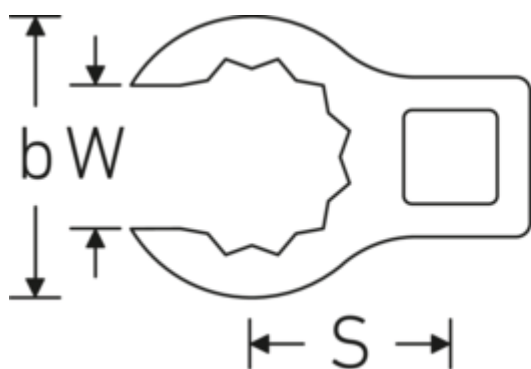

## Klucze płasko-oczkowe Crowring

440

Art. nr 01190013

GTIN 4018754102099

Model 440 13

### Oznaczenie.

1/4 " Klucz płasko-oczkowy Crowring Rozm. 13mm Dł.32mm

### Właściwości.

- stal stopowa chromowa, chromowane
- Uwaga! Zmienione wartości nastawcze w kluczu dynamometrycznego

### Atrybuty techniczne.

a	14 mm
Napęd kwadratowy wewnętrzny (cale)	1/4 "
Szerokość mm (b)	22,2 mm
Długość mm (L)	32 mm
S	16,4 mm
Szerokość w poprzek płaskowników [mm]	13 mm