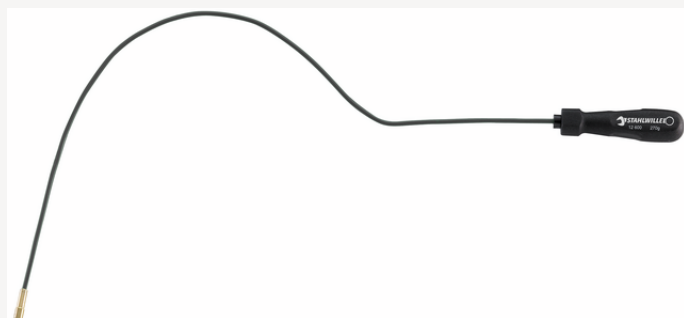

Elevador magnético

12600

Núm. art. **77260027**
GTIN **4018754104376**
Modelo **12600 270**

Designación. Elevador magnético Fuerza de retención 270g Diá.5mm L.500mm

Características.

- elevador magnético flexible con mango ergonómico
- para el uso en taller, industrial y doméstico
- permite la recuperación de tornillos, tuercas y otras piezas metálicas pequeñas de espacios reducidos

Ventajas.

Mini elevador de imán flexible con una cabeza extremadamente pequeña y una gran fuerza de tracción de 270 g, longitud de 500 mm

Permite rescatar objetos de hierro extraviados, como tornillos o herramientas, de lugares de difícil acceso

Con mango ergonómico y cable flexible recubierto de plástico para agarrar y tirar de objetos con seguridad.

Ayuda práctica para el taller, la industria y el hogar

Robusta herramienta de calidad para usuarios profesionales: Made in Germany

Productos destacados.

**PRODUCT IMAGE
IN PROGRESS**

**PRODUCT IMAGE
IN PROGRESS**

**PRODUCT IMAGE
IN PROGRESS**

Atributos técnicos.

d	5 mm
Longitud mm (L)	500 mm
Fuerza de sujeción (g)	270 g

Datos logísticos.