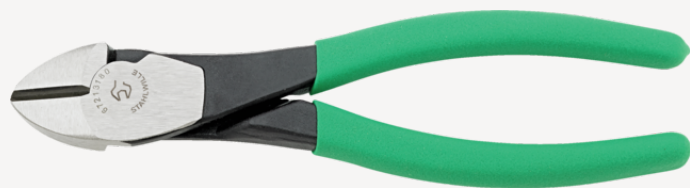

## Alicate de corte diagonal para trabajos pesados

6721

Núm. art. **67213180**  
GTIN **4018754338627**  
Modelo **6721 3 180**

### Designación.

Alicate de corte diagonal para trabajos pesados L.180mm Cabezal pulido Mangos cubierta de plástico

### Características.

- cabeza semirredonda y compacta para el corte enrasado de todo tipo de cables
- acero endurecido y templado, forjado en caliente
- filos de corte con endurecimiento por inducción adicional hasta aprox. 64 HRC
- cabezal pulido
- mangos revestidos de plástico
- DIN ISO 5749

### Atributos técnicos.

DIN	DIN ISO 5749
Mangos	cubierta de plástico
Cabezal	pulido
Anchura del cabezal mm (W3)	30 mm
Espesor del cabezal mm (T2)	12 mm
Longitud mm (L)	180 mm