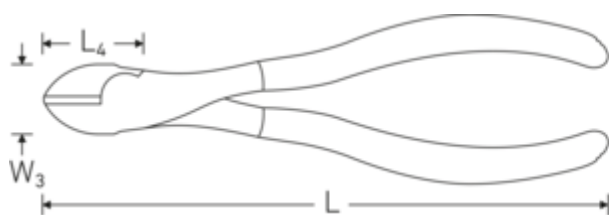

## Alicate de corte diagonal para trabajos pesados

6721

Núm. art. **67213180**  
GTIN **4018754338627**  
Modelo **6721 3 180**

### Designación.

Alicate de corte diagonal para trabajos pesados L.180mm Cabezal pulido Mangos cubierta de plástico

### Características.

- cabeza semirredonda y compacta para el corte enrasado de todo tipo de cables
- acero endurecido y templado, forjado en caliente
- filos de corte con endurecimiento por inducción adicional hasta aprox. 64 HRC
- cabezal pulido
- mangos revestidos de plástico
- DIN ISO 5749

### Atributos técnicos.

DIN	DIN ISO 5749
Mangos	cubierta de plástico
Cabezal	pulido
Anchura del cabezal mm (W3)	30 mm
Espesor del cabezal mm (T2)	12 mm
Longitud mm (L)	180 mm