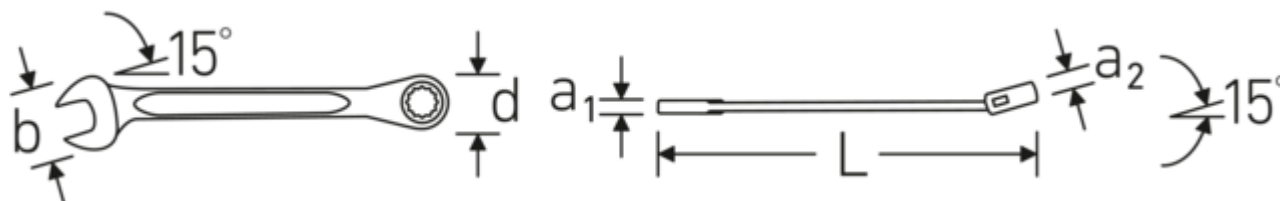

Atrybuty techniczne.

a1	11,0 mm
a2	13,5 mm
Liczba zębów	72
Kąt roboczy	5 °
Szerokość mm (b)	48,5 mm
d	45,0 mm
Długość mm (L)	296 mm
Stop	Stal stopowa chromowa
Pozycja szczęk	15 °
Powierzchnia	chromowane
Szerokość w poprzek mieszkań 1 [mm]	24 mm
Pozycja pierścienia	15 °
Szerokość w poprzek mieszkań 2 [mm]	24 mm

Dane logistyczne.

Głębokość mm (IFS)	295
Szerokość mm (IFS)	48
Wysokość mm (IFS)	20
WEEE/ElektroG	nicht ear-pflichtig
Długość (w opakowaniu, mm)	420
Szerokość (w opakowaniu, mm)	150
Wysokość (w opakowaniu, mm)	40
Objętość (w opakowaniu, dm³)	2.52 dm³
Art. nr	41172424
Waga (brutto, kg)	2,192
Waga PAP (kg)	0,000
Waga PVC (kg)	0,008
GTIN	4018754320202
Kraj pochodzenia AWR	TAIWAN, PROVINCE OF CHINA
Region pochodzenia	Ausländischer Ursprung
Nr taryfy celnej	82041100
Standard pakowania	5
Waga (g)	425 g