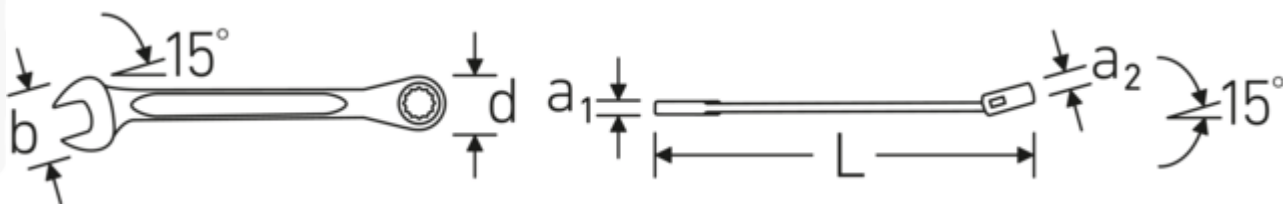

**Teknologier og egenskaper.**

**Dobbel T-profil**

Våre kombinasjons- og ringnøkler har en ekstra fordykning i midten av verktøyet. Akkurat som prinsippet med dobbel T-bjelke, gir dette en enorm bæreevne og maksimal styrke, samtidig som vekten reduseres.

## Tekniske egenskaper.

a	10,0 mm
Antall tenner	72
Arbeidsvinkel	5 °
Bredde mm (b)	33,4 mm
d	29,0 mm
Lengde mm (L)	215 mm
Legering	Chrome Alloy Steel
Kjeveposisjon	15 °
Ringposisjon	15 °
Skiftenøkkelstørrelse 1 [mm]	16 mm
Skiftenøkkelstørrelse 2 [mm]	16 mm