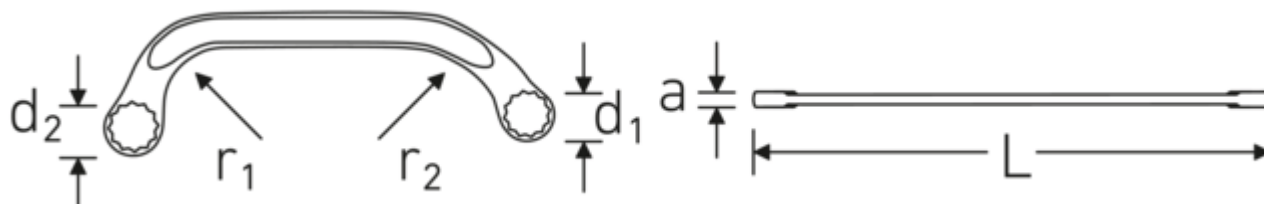

Dessin technique.

Attributs techniques.

a	6,5 mm
Profil de sortie	12 pans AS-Drive
d1	16,5 mm
d2	19,5 mm
Longueur mm (L)	150 mm
Alliage	Chrome Alloy Steel
Surface	chromé
r1	35 mm
r2	60 mm
Ouverture 1 [mm]	11 mm
Ouverture 2 [mm]	13 mm

Données logistiques.

Profondeur mm (IFS)	151
Largeur mm (IFS)	56
Hauteur mm (IFS)	7
WEEE/ElektroG	nicht ear-pflichtig
Longueur (emballé, mm)	153
Largeur (emballé, mm)	58
Hauteur (emballé, mm)	55
Volume (emballé, dm³)	0.48807 dm³
Réf. n°	41091113
Poids (brut, kg)	0,515
Poids PAP (kg)	0,000
Poids PVC (kg)	0,008
GTIN	4018754022045
Pays d'origine AWR	GERMANY
Région d'origine	Nordrhein-Westfalen
Position tarifaire	82041100
Emballage	10
Poids (g)	50 g