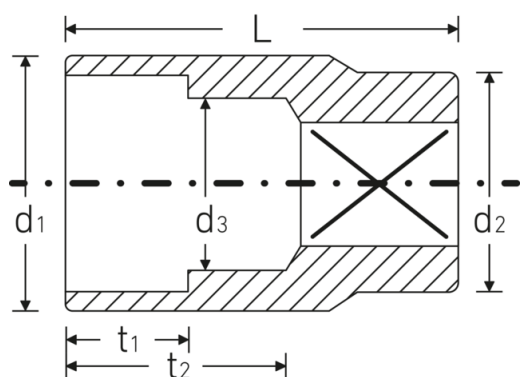

Bocas de llave de vaso

52

Núm. art. **03030009**
GTIN **4018754005819**
Modelo **52 9**

Designación. 1/2 " Juego de bocas de llaves de vaso SW 9mm L.38mm

Características.

- DIN 3124/ISO 2725-1, ASME B 107.5M, DIN EN 3709 (cifras de ensayos)
- HPQ®-Acero de altas características, cromadas

Dibujo técnico.

Atributos técnicos.

Accionamiento manual/ mecánico	für Handbetätigung
Perfil de salida	AS-drive hexagonal
Accionamiento cuadrado interior (pulgadas)	1/2 "
d1	13,7 mm
d2	22 mm
d3	8 mm
DIN	DIN 3124 / ISO 2725-1, ASME B 107.5M, DIN EN 3709
Longitud mm (L)	38 mm
Anchura de los planos [mm]	9 mm
t1	9 mm
t2	22 mm

Datos logísticos.

Profundidad mm (IFS)	38
Anchura mm (IFS)	23
Altura mm (IFS)	23
RAEE/Ley eléctrica	nicht ear-pflichtig
Longitud (embalado, mm)	128
Anchura (embalado, mm)	58
Altura (embalado, mm)	40
Volumen (empaquetado, dm3)	0.29696 dm3
Núm. art.	03030009
Peso (bruto, kg)	0,560
Peso PAP (kg)	0,000
Peso PVC (kg)	0,006
GTIN	4018754005819
País de origen AWR	GERMANY
Región de origen	Nordrhein-Westfalen
Arancel de aduanas núm.	82042000
Norma de embalaje	10
Peso (g)	56 g