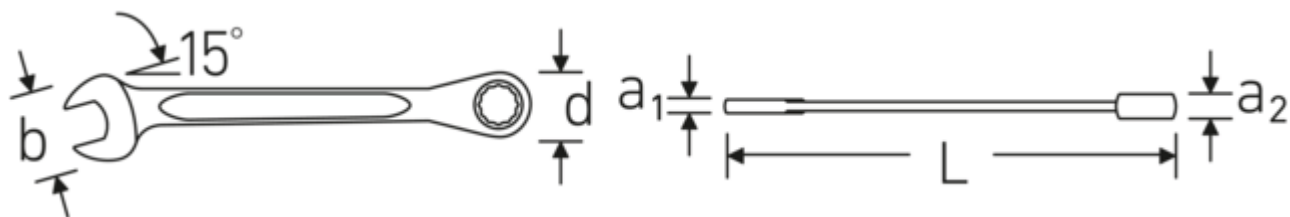

Sklisikker overflatestruktur av høy kvalitet - for sikkert arbeid selv med oljete hender

Produktets høydepunkter.

MER NØYAKTIG.

Særlig lave produksjonstoleranser med reproduserbar mål-presisjon gjør det mulig at det ene nøkkelverktøyet er likt det andre. Dermed sitter både gap og ring alltid sikkert fast på skruen og en mest mulig perfekt formltilpasning er gitt.

MER ALLSIDIG.

STAHLWILLE er en av de få produsentene som byr på et særdeles stort utvalg av nøkkelverktøy i metrisk, tommemål, Spline-Drive og TORX®.

Teknologier og egenskaper.

Dobbel T-profil

Våre kombinasjons- og ringnøkler har en ekstra fordykning i midten av verktøyet. Akkurat som prinsippet med dobbel T-bjelke, gir dette en enorm bæreevne og maksimal styrke, samtidig som vekten reduseres.

Offset Shaft Design

Våre skiftenøkler er spesielt designet med ekstra forsterkning i de belastningssonene der den største kraften brukes, nemlig ved forbindelsen mellom kjeven og skaftet, for å forhindre deformering.

Teknisk tegning.

Tekniske egenskaper.

Antall tenner	72
Arbeidsvinkel	5 °
Bredde mm (b)	47 mm
d	45,0 mm
Lengde mm (L)	295 mm
Legering	Chrome Alloy Steel
Kjeveposisjon	15 °
Skiftenøkkelstørrelse 1 [mm]	24 mm
Skiftenøkkelstørrelse 2 [mm]	24 mm