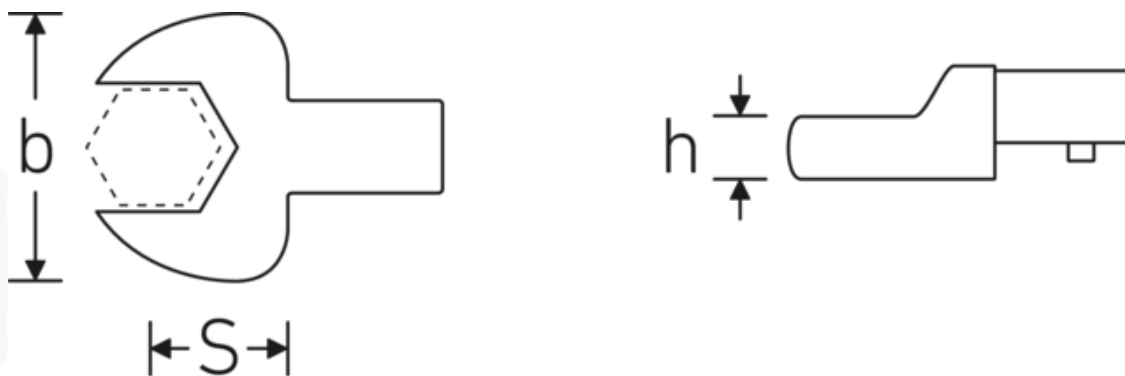

### Aanwijzing.

Insteeksteeksleutel Maat 17mm Gereedschapshouder 9 x 12

### Kenmerken.

- Voor momentsleutels met vierkante mof
- Vastgezet door penvergrendeling
- Chroom plating over nikkel, duurzaam en spaanbestendig
- Drop forged, gehard en gekoeld in een oliebad
- Extreem veerkrachtig, uitzonderlijk duurzaam

## Technische kenmerken.

Breedte mm (b)	38 mm
Afmetingen gereedschapshouder [binnenzeskant]	9 x 12 mm
Hoogte mm (h)	8,5 mm
S	17,5 mm
Sleutelplaatdikte [mm]	17 mm