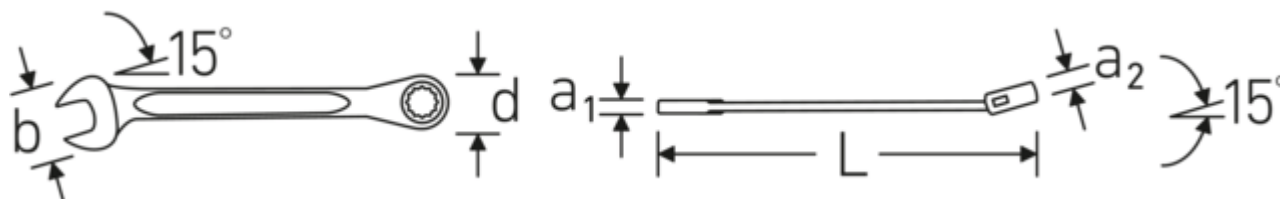

Podwójny profil-T

Nasze klucze płasko-oczkowe i oczkowe posiadają dodatkowe wgłębienie pośrodku narzędzia. Podobnie jak w przypadku podwójnej belki teowej, rozwiązanie to zapewnia ogromną nośność i maksymalną wytrzymałość przy jednoczesnej redukcji wagi.

Rysunek techniczny.

Atrybuty techniczne.

a1	5,7 mm
a2	8,4 mm
Liczba zębów	72
Kąt roboczy	5 °
Szerokość mm (b)	21,7 mm
d	21,0 mm
Długość mm (L)	158 mm
Stop	Stal stopowa chromowa
Pozycja szczęk	15 °
Powierzchnia	chromowane
Szerokość w poprzek mieszkań 1 [mm]	10 mm
Pozycja pierścienia	15 °
Szerokość w poprzek mieszkań 2 [mm]	10 mm