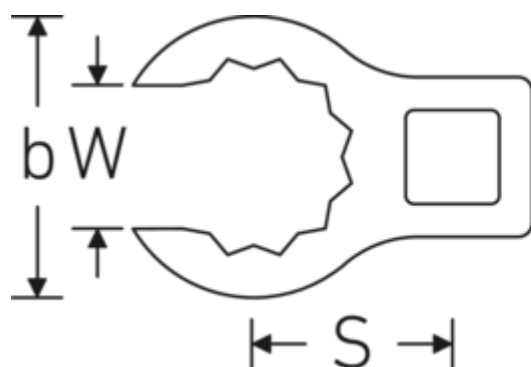

Klucze płasko-oczkowe Crowring

440

Art. nr 02190023

GTIN 4018754141043

Model 440 23

Oznaczenie.

3/8 " Klucz płasko-oczkowy Crowring Rozm. 23mm Dł.47.5mm

Właściwości.

- stal stopowa chromowa, chromowane
- Uwaga! Zmienione wartości nastawcze w kluczu dynamometrycznego

Rysunek techniczny.

Atrybuty techniczne.

a	19,5 mm
Napęd kwadratowy wewnętrzny (cale)	3/8 "
Szerokość mm (b)	35,7 mm
Długość mm (L)	47,5 mm
S	24,6 mm
Szerokość w poprzek płaskowników [mm]	23 mm

Dane logistyczne.

Głębokość mm (IFS)	50
Szerokość mm (IFS)	50
Wysokość mm (IFS)	20
WEEE/ElektroG	nicht ear-pflichtig
Długość (w opakowaniu, mm)	50
Szerokość (w opakowaniu, mm)	50

W	17,5 mm	Wysokość (w opakowaniu, mm)	20
		Objętość (w opakowaniu, dm³)	0.05 dm ³
		Art. nr	02190023
		Waga (brutto, kg)	0,071
		Waga PAP (kg)	0,000
		Waga PVC (kg)	0,002
		GTIN	4018754141043
		Kraj pochodzenia AWR	GERMANY
		Region pochodzenia	Nordrhein-Westfalen
		Nr taryfy celnej	82042000
		Standard pakowania	1
		Waga (g)	71 g