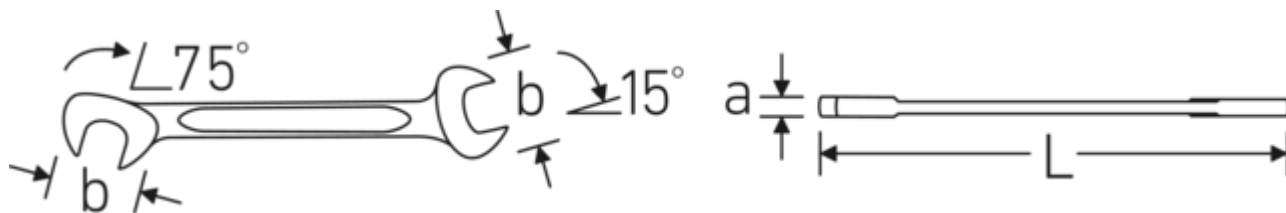

Liten fastnøkkel ELECTRIC

ELECTRIC 12a

Varenr. 40461515
GTIN 4018754019960
Model ELECTRIC 12a 15/64

Merkenavn.	Dobbel fastnøkkel liten ELEKTRISK Nøkkelstørrelse 15/64 x 15/64 " L.78mm
Egenskaper.	kromlegert stål, forkrommet.

Teknologier og egenskaper.

Dobbel T-profil

Våre kombinasjons- og ringnøkler har en ekstra fordypning i midten av verktøyet. Akkurat som prinsippet med dobbel T-bjelke, gir dette en enorm bæreevne og maksimal styrke, samtidig som vekten reduseres.

Offset Shaft Design

Våre skiftenøkler er spesielt designet med ekstra forsterkning i de belastningssonene der den største kraften brukes, nemlig ved forbindelsen mellom kjeven og skaftet, for å forhindre deformering.

Teknisk tegning.

Tekniske egenskaper.

a	2 mm
Bredde mm (b)	12,6 mm
Lengde mm (L)	78 mm
Legering	Chrome Alloy Steel
Kjeveposisjon	15/75 °
Nøkkelstørrelse 1 [tommer]	15/64 "
Nøkkelstørrelse 2 [tommer]	15/64 "