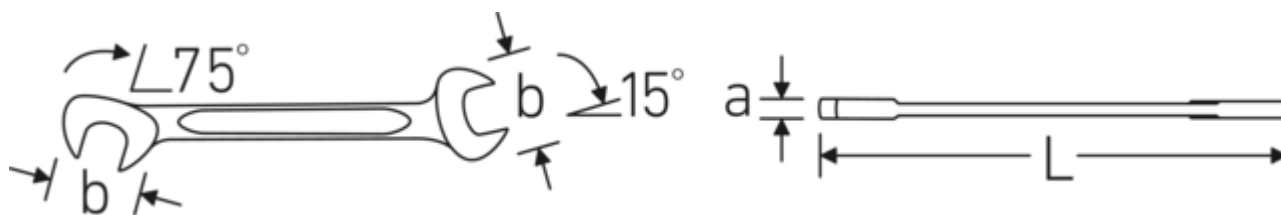

- **metryczne, identyczne** rozmiary końcówek
- prosta konstrukcja, szczęki odgięte pod kątem 15° i 75°
- trwała, smukła i lekka konstrukcja
- wysoka wytrzymałość na zginanie dzięki profilowi podwójne T
- zaokrąglone wykończenie STAHLWILLE zapewnia przyjemną w dotyku powierzchnię antypoślizgową
- stal stopowa chromowa, chromowana

Technologie i właściwości użytkowe.

Podwójny profil-T

Nasze klucze płasko-oczkowe i oczkowe posiadają dodatkowe wgłębienie pośrodku narzędzia. Podobnie jak w przypadku podwójnej belki teowej, rozwiązanie to zapewnia ogromną nośność i maksymalną wytrzymałość przy jednoczesnej redukcji wagi.

Offset Shaft Design

Nasze klucze są specjalnie zaprojektowane z dodatkowym wzmocnieniem w strefach obciążenia, w których przykładana jest największa siła - a mianowicie w miejscu połączenia szczęki z trzpieniem - w celu zapobiegania deformacji.

Rysunek techniczny.

Atrybuty techniczne.

a	2 mm
Szerokość mm (b)	10,5 mm
Długość mm (L)	70 mm
Stop	Stal stopowa chromowa
Pozycja szczęk	15/75 °
Powierzchnia	chromowane
Szerokość w poprzek mieszkań 1 [mm]	4,5 mm
Szerokość w poprzek mieszkań 2 [mm]	4,5 mm