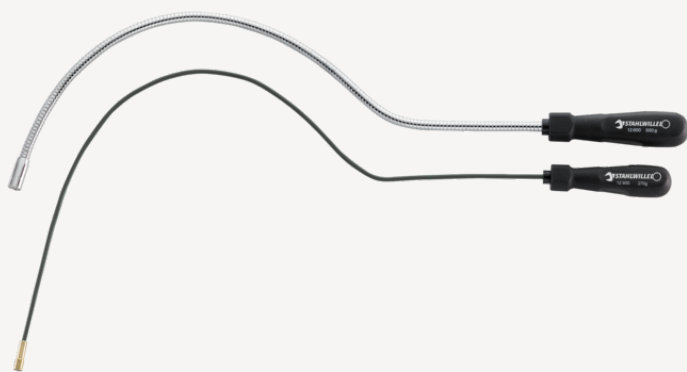

Doigt magnétique

12600

Réf. n° **77260200**
GTIN **4018754048779**
Modèle **12600 3000**

Désignation.

Doigt magnétique Force d'adhérence 3000g Dia.19mm Lg.535mm

Propriétés.

- doigt magnétique flexible avec manche ergonomique
- pour une utilisation en atelier, dans l'industrie et à la maison
- permet de récupérer des vis, écrous et autres petites pièces métalliques dans des espaces étroits

Avantages.

Élévateur magnétique flexible avec une force de traction de 3000 g, longueur 535 mm

Permet de récupérer des objets en fer perdus tels que des vis ou des outils dans des endroits difficiles d'accès

Avec manche d'actionnement ergonomique et fil métallique flexible revêtu de plastique pour une prise en main et une traction sûres des objets.

Aide pratique pour une utilisation en atelier, dans l'industrie et au foyer

Variantes.

Réf. n°	N° de modèle (ERP)	Désignation	GTIN
77260025	12600 500	Doigt magnétique Force d'adhérence 500g Dia.8mm Lg.460mm	4018754048755
77260027	12600 270	Doigt magnétique Force d'adhérence 270g Dia.5mm Lg.500mm	4018754104376
77260060	12600 1800	Doigt magnétique Force d'adhérence 1800g Dia.15mm Lg.525mm	4018754048762
77260200	12600 3000	Doigt magnétique Force d'adhérence 3000g Dia.19mm Lg.535mm	4018754048779