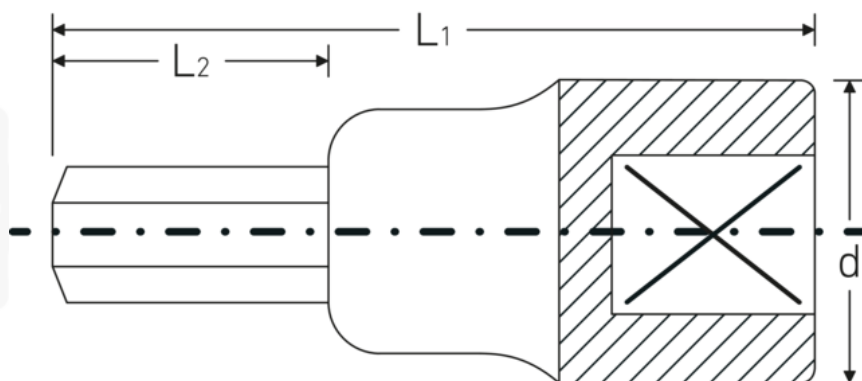

## Vantaggi.

Realizzato in acciaio al cromo di alta qualità con una finitura cromata resistente alla corrosione per una maggiore durata

Per viti a brugola esagonali, DIN 7422

Ideale per una vasta gamma di lavori su auto, biciclette, moto e nel settore industriale

## Disegno tecnico.

## Attributi tecnici.

Profilo di uscita	Esagonale
Esagono di uscita esterno (mm)	8 mm
Squadra di azionamento interna (pollici)	1/2 "
d	22,7 mm
DIN	DIN 7422
L1	60 mm
L2	22 mm