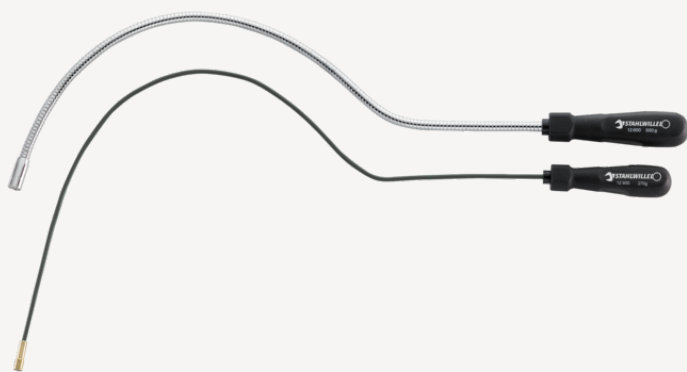

Elevador magnético

12600

Núm. art. 77260060
GTIN 4018754048762
Modelo 12600 1800

Designación.

Elevador magnético Fuerza de retención 1800g Diá.15mm L.525mm

Características.

- elevador magnético flexible con mango ergonómico
- para el uso en taller, industrial y doméstico
- permite la recuperación de tornillos, tuercas y otras piezas metálicas pequeñas de espacios reducidos

Ventajas.

Elevador de imán flexible con una fuerza de tracción de 1800 g y una longitud de 525 mm

Permite rescatar objetos de hierro extraviados, como tornillos o herramientas, de lugares de difícil acceso

Con mango ergonómico y cable flexible recubierto de plástico para agarrar y tirar de objetos con seguridad.

Ayuda práctica para el taller, la industria y el hogar

Robusta herramienta de calidad para usuarios profesionales: Made in Germany

Productos destacados.

**PRODUCT IMAGE
IN PROGRESS**

**PRODUCT IMAGE
IN PROGRESS**

**PRODUCT IMAGE
IN PROGRESS**

Atributos técnicos.

d	15 mm
Longitud mm (L)	525 mm
Fuerza de sujeción (g)	1800 g

Datos logísticos.