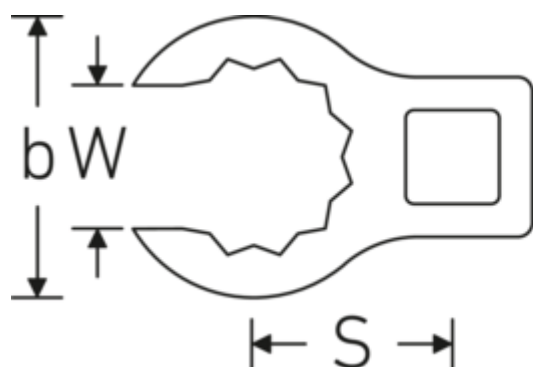

Klucze płasko-oczkowe Crowring

440

Art. nr 02190017

GTIN 4018754003396

Model 440 17

Oznaczenie.

3/8 " Klucz płasko-oczkowy Crowring Rozm. 17mm Dł.39.2mm

Właściwości.

- stal stopowa chromowa, chromowane
- Uwaga! Zmienione wartości nastawcze w kluczu dynamometrycznego

Rysunek techniczny.

Atrybuty techniczne.

a	17,5 mm
Napęd kwadratowy wewnętrzny (cale)	3/8 "
Szerokość mm (b)	27,3 mm
Długość mm (L)	39,2 mm
S	20,5 mm
Szerokość w poprzek płaskowników [mm]	17 mm

Dane logistyczne.

Głębokość mm (IFS)	40
Szerokość mm (IFS)	27
Wysokość mm (IFS)	18
WEEE/ElektroG	nicht ear-pflichtig
Długość (w opakowaniu, mm)	41
Szerokość (w opakowaniu, mm)	28

W	14 mm	Wysokość (w opakowaniu, mm)	19
		Objętość (w opakowaniu, dm³)	0.021812 dm ³
		Art. nr	02190017
		Waga (brutto, kg)	0,200
		Waga PAP (kg)	0,000
		Waga PVC (kg)	0,002
		GTIN	4018754003396
		Kraj pochodzenia AWR	GERMANY
		Region pochodzenia	Nordrhein-Westfalen
		Nr taryfy celnej	82042000
		Standard pakowania	5
		Waga (g)	40 g