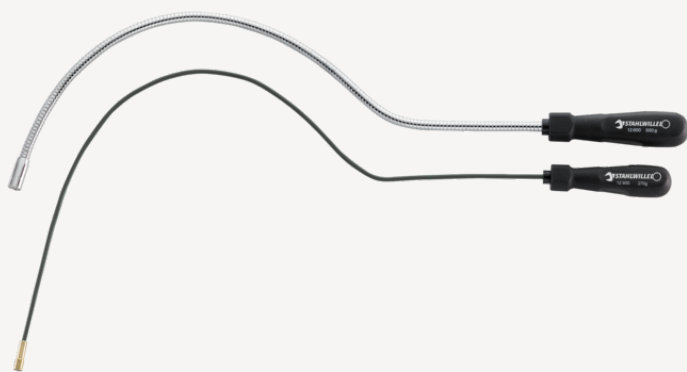

Doigt magnétique

12600

Réf. n° **77260060**
GTIN **4018754048762**
Modèle **12600 1800**

Désignation.

Doigt magnétique Force d'adhérence 1800g Dia.15mm Lg.525mm

Propriétés.

- doigt magnétique flexible avec manche ergonomique
- pour une utilisation en atelier, dans l'industrie et à la maison
- permet de récupérer des vis, écrous et autres petites pièces métalliques dans des espaces étroits

Avantages.

Élévateur magnétique flexible avec une force de traction de 1800 g, longueur de 525 mm

Permet de récupérer des objets en fer perdus tels que des vis ou des outils dans des endroits difficiles d'accès

Avec manche d'actionnement ergonomique et fil métallique flexible revêtu de plastique pour une prise en main et une traction sûres des objets.

Aide pratique pour une utilisation en atelier, dans l'industrie et au foyer

d	15 mm
Longueur mm (L)	525 mm
Force d'adhérence (g)	1800 g

Données logistiques.

Profondeur mm (IFS)	540
Largeur mm (IFS)	33
Hauteur mm (IFS)	27
WEEE/ElektroG	nicht ear-pflichtig
Longueur (emballé, mm)	541
Largeur (emballé, mm)	34
Hauteur (emballé, mm)	28
Volume (emballé, dm3)	0.515032 dm3
Réf. n°	77260060
Poids (brut, kg)	0,230
Poids PAP (kg)	0,000
Poids PVC (kg)	0,012
GTIN	4018754048762
Pays d'origine AWR	GERMANY
Région d'origine	Ausländischer Ursprung
Position tarifaire	85051190
Emballage	1
Poids (g)	230 g