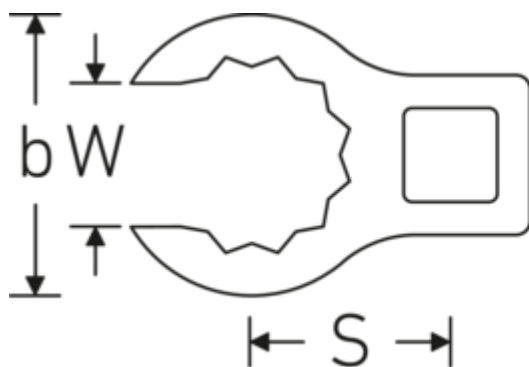

## Klucze płasko-oczkowe Crowring

440

Art. nr 03190042

GTIN 4018754141197

Model 440 42

### Oznaczenie.

1/2 " Klucz płasko-oczkowy Crowring Rozm. 42mm Dł.71mm

### Właściwości.

- stal stopowa chromowa, chromowane
- Uwaga! Zmienione wartości nastawcze w kluczu dynamometrycznego

### Atrybuty techniczne.

a	24,5 mm
Napęd kwadratowy wewnętrzny (cale)	1/2 "
Szerokość mm (b)	57,9 mm
Długość mm (L)	71 mm
S	37,7 mm
Szerokość w poprzek płaskowników [mm]	42 mm