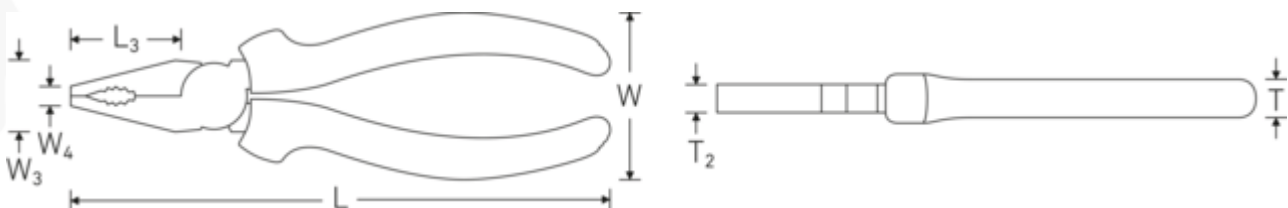

### Kenmerken.

- voor het grijpen, vasthouden en knippen van kabels, evenals zachte- en harde draad
- met fijn- en grofvertand grijpvlak, met zijsnijder
- gehard staal, in matrijs gesmeed
- snijkanten inductief gehard tot ca. 64 HRC
- verchromd
- met 2-componenten-greep
- DIN ISO 5746

### Voordelen.

De combinatietang is voorzien van fijne en grove vertanding voor optimaal grijpen, snijden, vasthouden en buigen.

De scherpe, geslepen snijranden leveren dezelfde nauwkeurige resultaten op harde én zachte draad.

De inductief geharde snijkanten (ca. 64 HRc) zorgen voor optimale snijprestaties bij langdurig gebruik.

Aan de binnenkant van de greep is de EAN-code, de distributeur en het artikelnummer aangebracht.

## Technische kenmerken.

Beklengte mm (L3)	42 mm
Breedte mm (b)	55 mm
DIN	DIN ISO 5746
Handgrepen	2-componenten-grepen
Hoogte mm (h)	23 mm
Hoofd	verchromd
Kopbreedte mm (W3)	29 mm
Kopdikte mm (T2)	12,5 mm
Lengte mm (L)	200 mm
Fysieke lengte [mm]	210 mm
Middenbreedte mm (W4)	8 mm