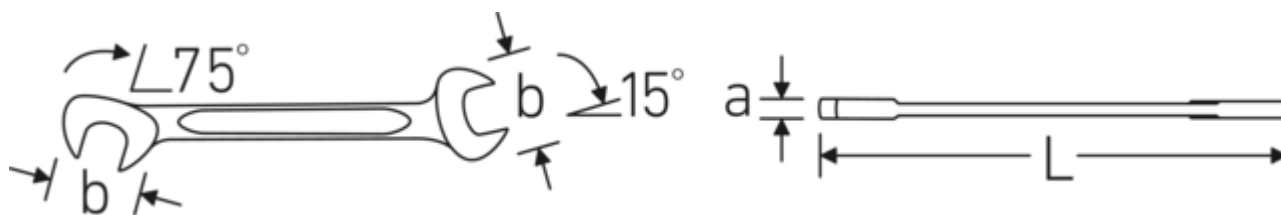

- **metryczne, identyczne** rozmiary końcówek
- prosta konstrukcja, szczęki odgięte pod kątem 15° i 75°
- trwała, smukła i lekka konstrukcja
- wysoka wytrzymałość na zginanie dzięki profilowi podwójne T
- zaokrąglone wykończenie STAHLWILLE zapewnia przyjemną w dotyku powierzchnię antypoślizgową
- stal stopowa chromowa, chromowana

Technologie i właściwości użytkowe.

Podwójny profil-T

Nasze klucze płasko-oczkowe i oczkowe posiadają dodatkowe wgłębienie pośrodku narzędzia. Podobnie jak w przypadku podwójnej belki teowej, rozwiązanie to zapewnia ogromną nośność i maksymalną wytrzymałość przy jednoczesnej redukcji wagi.

Offset Shaft Design

Nasze klucze są specjalnie zaprojektowane z dodatkowym wzmocnieniem w strefach obciążenia, w których przykładana jest największa siła - a mianowicie w miejscu połączenia szczęki z trzpieniem - w celu zapobiegania deformacji.

Rysunek techniczny.

Atrybuty techniczne.

a	2 mm
Szerokość mm (b)	12,6 mm
Długość mm (L)	78 mm
Stop	Stal stopowa chromowa
Pozycja szczęk	15/75 °
Powierzchnia	chromowane
Szerokość w poprzek mieszkań 1 [mm]	6 mm
Szerokość w poprzek mieszkań 2 [mm]	6 mm