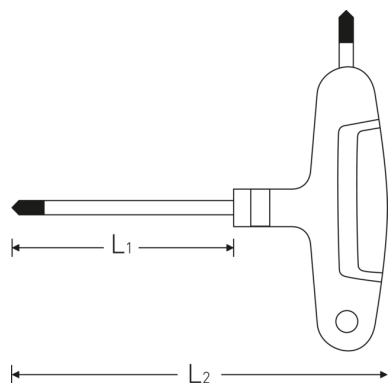

Destornilladores TORX®

10769

Núm. art. **43293027**

GTIN **4018754319497**

Modelo **DRALL+ 10769 T27 TORX®**

Designación.

Destornillador TORX® T27 L.110mm

Características.

- para tornillos rebajados TORX®
- con 2 salidas
- punta negra
- con mango en cruz de 2 componentes
- Chrome Alloy Steel, cromado mate

Ventajas.

con maneral de cruceta de tres componentes

Dibujo técnico.

Atributos técnicos.

Perfil de salida	TORX®
Tamaño perfil de salida	T27
L1	110 mm
L2	135 mm

Datos logísticos.

Profundidad mm (IFS)	137
Anchura mm (IFS)	110
Altura mm (IFS)	22
RAEE/Ley eléctrica	nicht ear-pflichtig
Longitud (embalado, mm)	410
Anchura (embalado, mm)	200
Altura (embalado, mm)	45
Volumen (empaquetado, dm3)	3.69 dm3
Núm. art.	43293027
Peso (bruto, kg)	0,638
Peso PAP (kg)	0,000
Peso PVC (kg)	0,016
GTIN	4018754319497
País de origen AWR	GERMANY
Región de origen	Nordrhein-Westfalen
Arancel de aduanas núm.	82054000
Norma de embalaje	10
Peso (g)	49 g